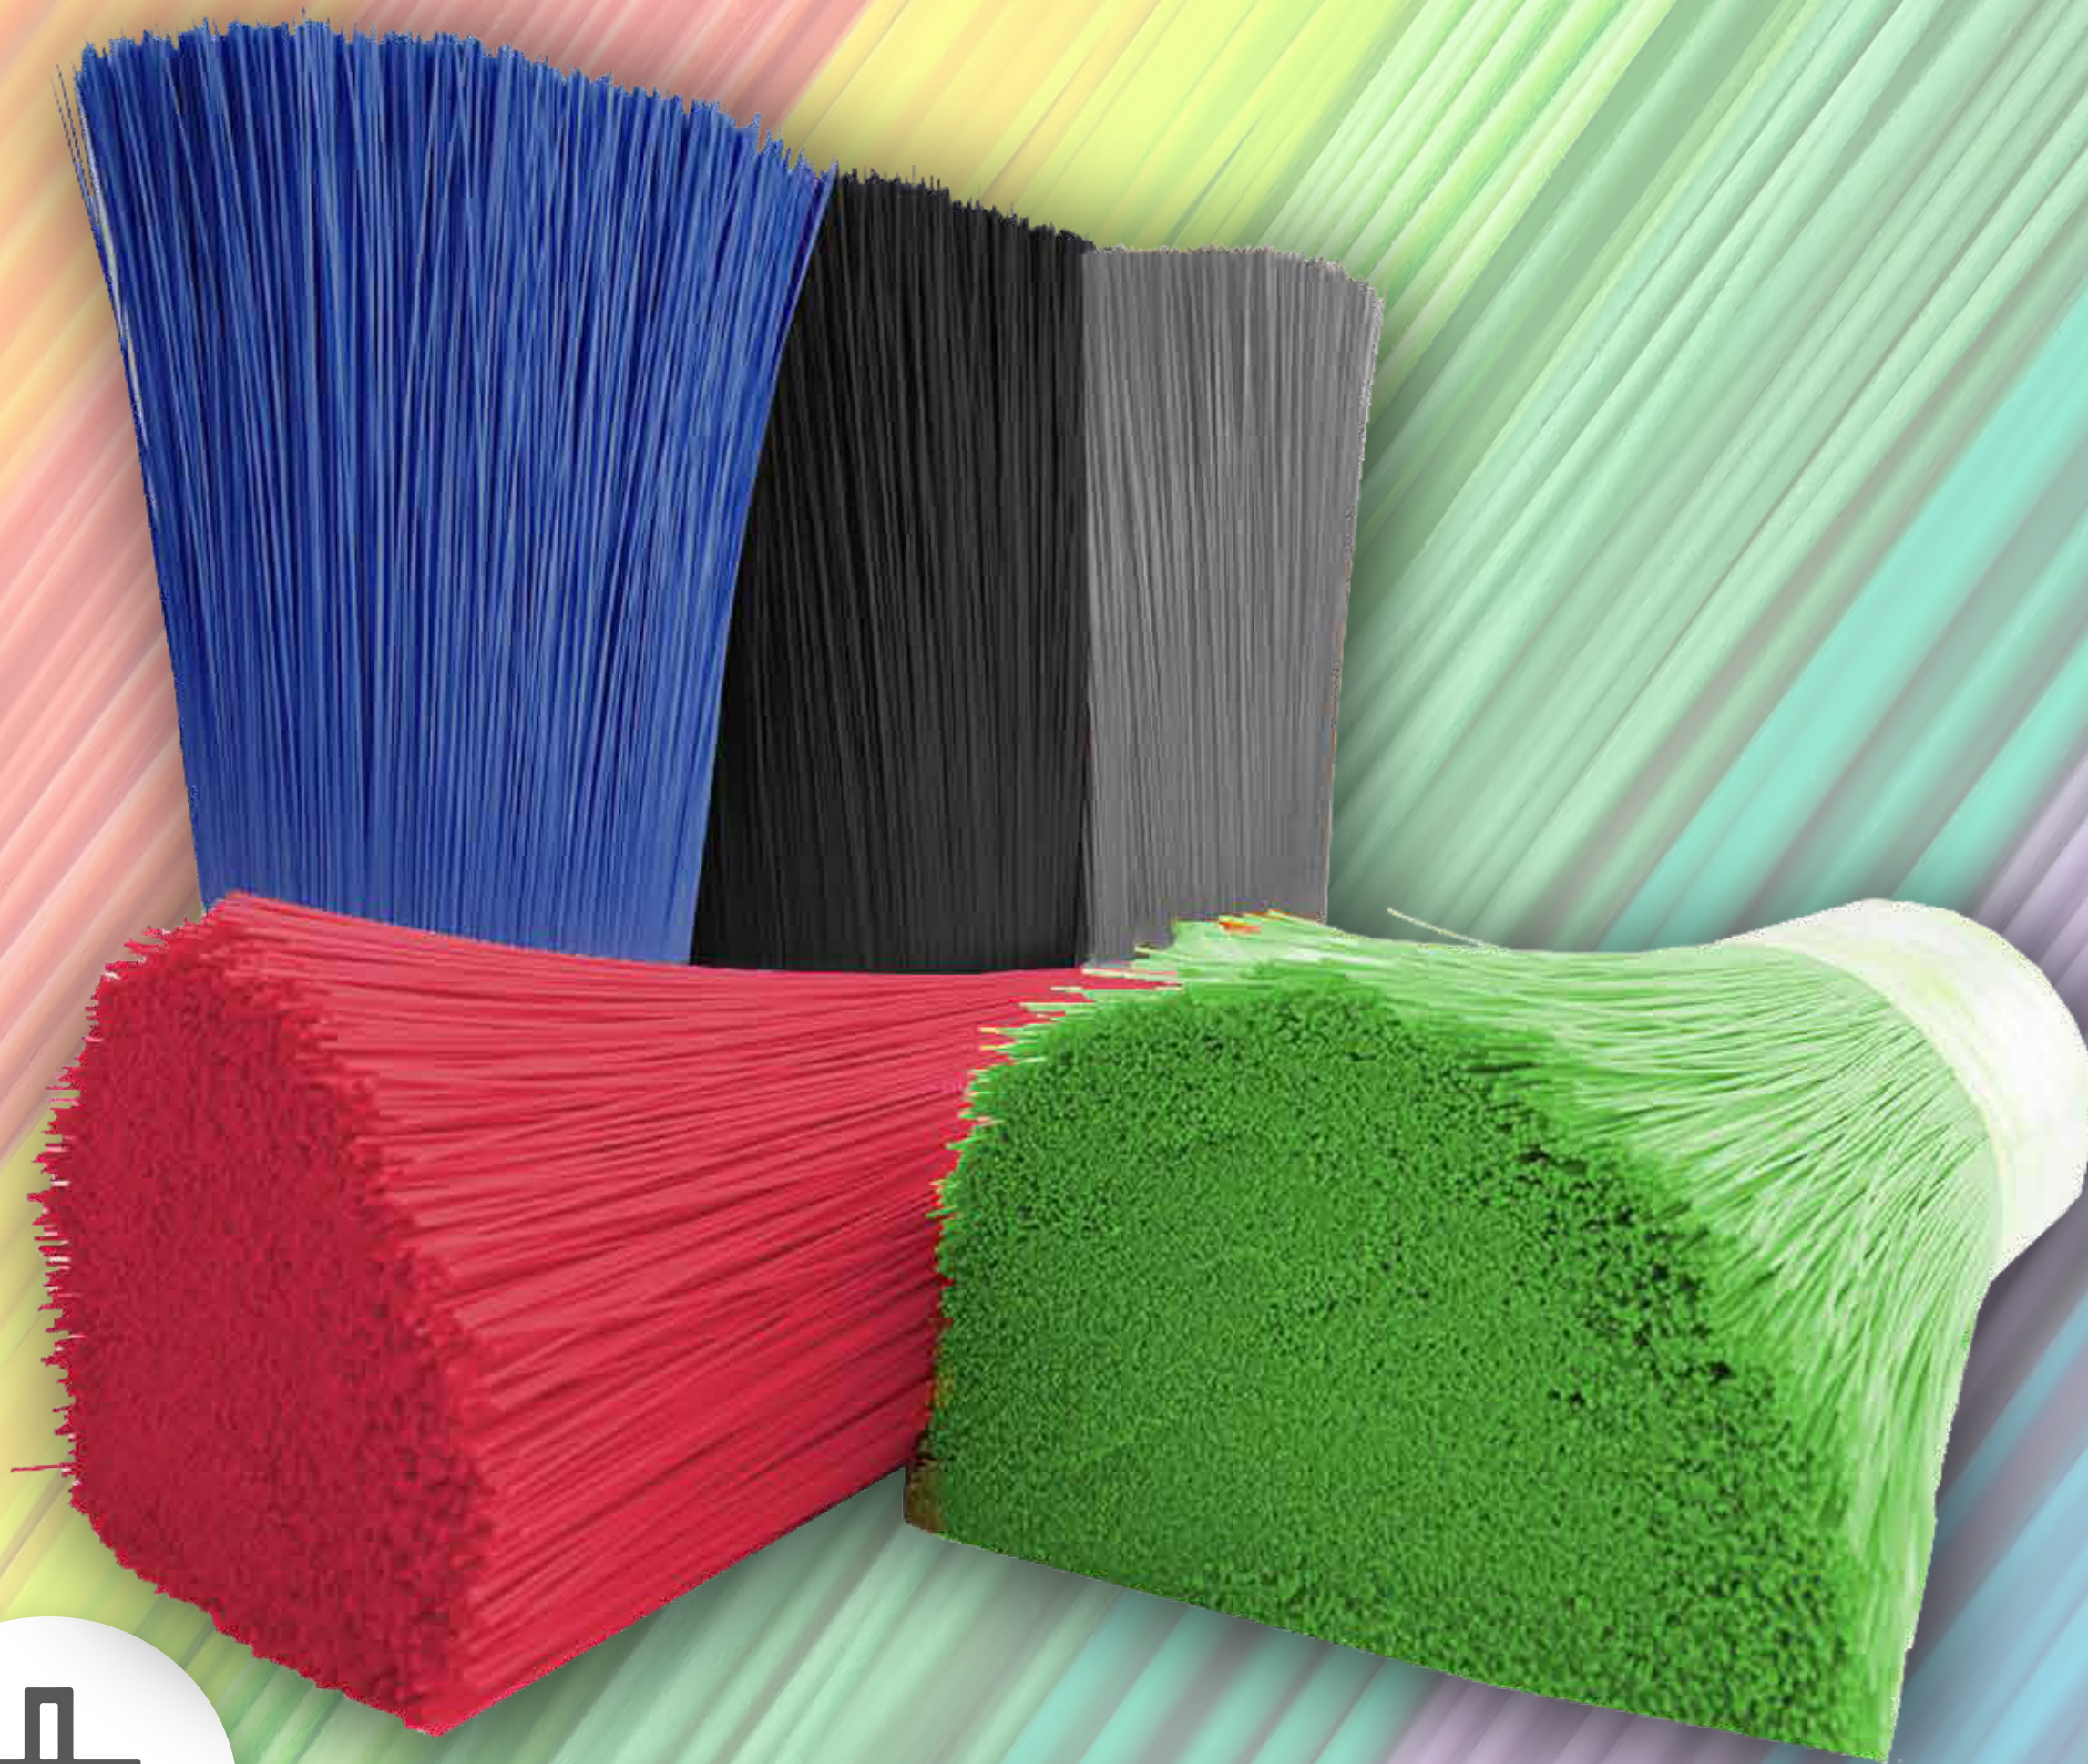

ACEBRI
Recuperación y Transformación del Plástico

100%

Transformado

CATÁLOGO DE **FIBRAS** DE PLÁSTICO PET POSCONSUMO PARA ESCOBAS Y CEPILLOS

2025 - 2026

Somos una empresa que recupera y transforma plástico PET posconsumo, las fibras para las escobas y cepillos son 100% recicladas.

Convirtiéndose en un producto eco-amigable e innovador.

COLORES DISPONIBLES

FIBRA PARA ESCOBAS Y CEPILLOS

LÍNEA ECO

VERDE ECO 703

ROJO ECO 701

AZUL ECO 702

GRIS ECO 722

NEGRO 513

Los 4 colores de la línea eco, pueden tener leves variaciones en sus tonalidades.

Elaboramos cada una de las fibras por medio de procesos de extrusión del plástico PET posconsumo.

CARÁCTERÍSTICAS DE LAS FIBRAS

Fabricamos **monofilamentos en PET** para escobas y cepillos con altos estándares de calidad.

- PET 100% Recuperado
- PP Polipropileno

CARACTERÍSTICAS

- Excelente memoria
- Optimo plumillado
- Producto de alta calidad, tipo exportación