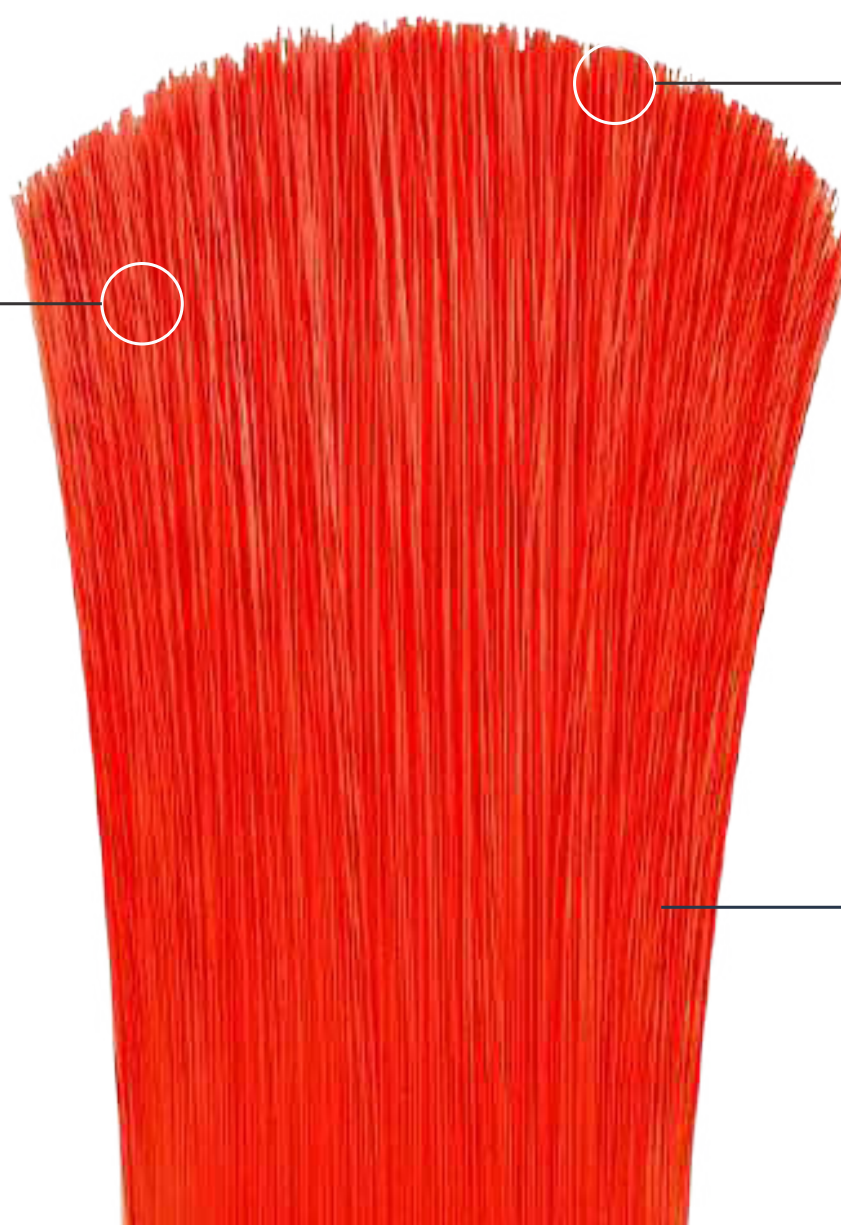

Convirtiéndose en un producto eco-amigable e innovador.

COLORES DISPONIBLES

FIBRA PARA ESCOBAS Y CEPILLOS

LÍNEA ECO

VERDE ECO 703

ROJO ECO 701

AZUL ECO 702

GRIS ECO 722

NEGRO 513

Los 4 colores de la línea eco, pueden tener leves variaciones en sus tonalidades.

Elaboramos cada una de las fibras por medio de procesos de extrusión del plástico PET posconsumo.

CARÁCTERÍSTICAS DE LAS FIBRAS

Fabricamos **monofilamentos en PET** para escobas y cepillos con altos estándares de calidad.

- PET 100% Recuperado
- PP Polipropileno

CARACTERÍSTICAS

- Excelente memoria
- Optimo plumillado
- Producto de alta calidad, tipo exportación

COLORES

- Disponibles según inventario

- Calibres uniformes, cuidamos en el proceso de calidad que la fibra tenga las medidas que requieren nuestros clientes.

Calibre	0.40 / 0.80
Longitud	6,5cm / 30cm

- La fibra cuenta con excelente memoria y plumillado, asegurando suavidad en el uso, cuidando superficies delicadas.