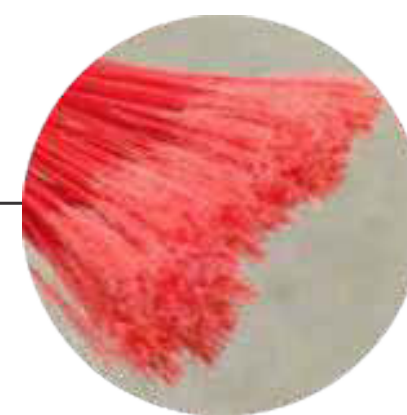

Convirtiéndose en un producto eco-amigable e innovador.

COLORES DISPONIBLES

FIBRA PARA ESCOBAS Y CEPILLOS

LÍNEA ECO

VERDE ECO 703

ROJO ECO 701

AZUL ECO 702

GRIS ECO 722

NEGRO 513

Los 4 colores de la línea eco, pueden tener leves variaciones en sus tonalidades.

Elaboramos cada una de las fibras por medio de procesos de extrusión del plástico PET posconsumo.

CARÁCTERÍSTICAS DE LAS FIBRAS

Fabricamos **monofilamentos en PET** para escobas y cepillos con altos estándares de calidad.

- PET 100% Recuperado
- PP Polipropileno

CARACTERÍSTICAS

- Excelente memoria
- Optimo plumillado
- Producto de alta calidad, tipo exportación

COLORES

- Disponibles según inventario

- Calibres uniformes, cuidamos en el proceso de calidad que la fibra tenga las medidas que requieren nuestros clientes.

Calibre	0.40 / 0.80
Longitud	6,5cm / 30cm

- La fibra cuenta con excelente memoria y plumillado, asegurando suavidad en el uso, cuidando superficies delicadas.